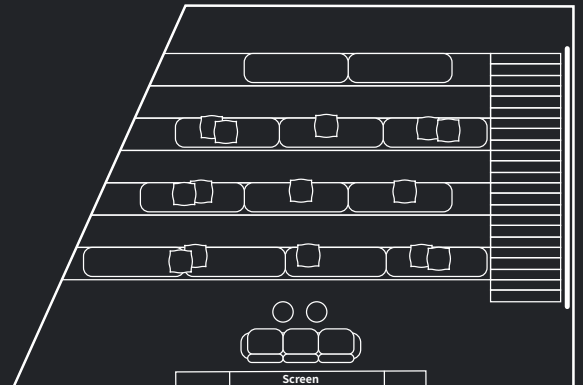

Equipment List | 提供設備

Mega sized screen & projector | 特大屏幕及投影機
Individual AV system with Mic x 4 | 獨立影音設備連無線咪4支